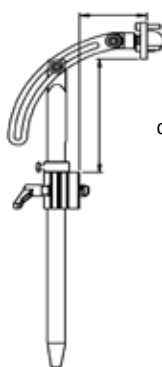

### Cales en mousse, bavettes de dossier, housses néoprène pour cale-tronc

Réf.	Description	Prix €TTC 20%
NIB-0190	Cales en mousse x2 – Support pelvien, lombaire	22,69
NIB-0191	Cales en mousse x2 – Support latéral étroit	22,69
NIB-0192	Cales en mousse x2 – Support latéral Large	22,69
NIB-1078	Bavette de dossier pour fauteuils de largeur 35 à 40cm	39,75
NIB-1079	Bavette de dossier pour fauteuils de largeur 43 à 48cm	39,75
NIB-1080	Bavette de dossier pour fauteuils de largeur 50 à 55cm	39,75
NIB-0571	Housse pour cale-tronc court, fixe ou escamotable, maintien large ou étroit pour nxt Optima, nxt Kid Contour et nxt Armadillo.	28,38
NIB-0572	Housse pour cale-tronc ajustable en longueur, maintien large ou étroit pour nxt Optima	28,38
NIB-0573	Housse pour cale-tronc avec maintien duo pour nxt Optima, nxt Kid Contour et nxt Armadillo.	28,38
NIB-0574	Housse pour cale-tronc à contour simple pour nxt Kid Contour.	28,38

### Têteière nxt multi ajustable

Les différents supports de tête multi ajustables disponibles pour la têteière nxt permettent de couvrir les besoins de positionnement d'un large public. Les deux types de supports (contour ou rectangle) peuvent être modulés pour s'adapter parfaitement à une position personnalisée. La têteière est livrée avec une housse amovible et lavable.

Réf.	Description	Prix TTC 20%
NMAHCP	Têteière nxt multi ajustable – Petit contour 23x13cm	284,35
NMAHLP	Têteière nxt multi ajustable – Large contour rectangulaire 25x13cm	284,35
NMAHEP	Têteière nxt multi ajustable – Extra large contour rectangulaire 35x13cm	295,72
	Coussin de têteière Vicair	130,00

Profondeur d'ajustement  
25 à 35 cm

Hauteur  
d'ajustement  
13 cm